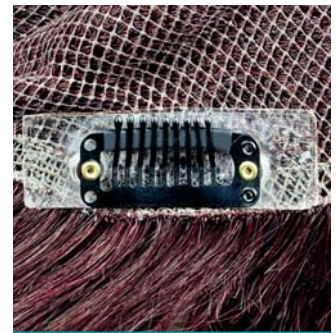

Spezial-Clip mit PU Special clips with PU-foil

Spezial-Clipse mit PU-Folie zum Aufkleben.

Special clip with self-adhesive PU-foil.
Art.-Nr.: 40 404 040, 4 Stk./pcs.
schwarz
black

Clips Mini / small

Mit Siliconsteg.

Mit Siliconsteg.

With silicone-rubber.

Clips Groß / large

Mit Spitzen und Siliconsteg.

With pointed tips and silicone-rubber.

Augenbrauen / Eye brows

Premium Augenbrauen in Echthaar, auf transparenter Folie. Verschiedene Farben. Ca. 2-3 Monate wiederverwendbar. ACTIV Aqua Bond 3 Stick zum Befestigen. 6-8 Tage haltbar.