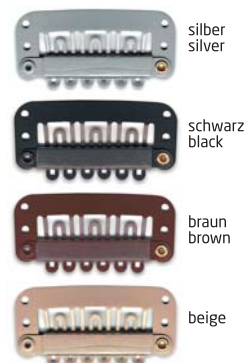

Spezial-Clip mit PU Special clips with PU-foil

Spezial-Clipse mit PU-Folie zum Aufkleben.

Special clip with self-adhesive PU-foil.
Art.-Nr.: 40 404 040, 4 Stk./pcs.
schwarz
black

Clips Mini / small

Mit Siliconsteg.

With silicone-rubber.

Clips Mittel / medium

Mit Siliconsteg.

With silicone-rubber.

Clips Mittel / medium

Mit Spitzen und Siliconsteg.

With pointed tips and silicone-rubber.

Clips Groß / large

Mit Siliconsteg.

With silicone-rubber.

Clips Groß / large

Mit Spitzen und Siliconsteg.

With pointed tips and silicone-rubber.

Augenbrauen / Eye brows

Premium Augenbrauen in Echthaar, auf transparenter Folie. Verschiedene Farben. Ca. 2-3 Monate wiederverwendbar. ACTIV Aqua Bond 3 Stick zum Befestigen. 6-8 Tage haltbar.

NEU: Augenbrauen XL / Eye brows XL
Siehe Seite 9. / Read more page 9.

Human hair eyebrows on a transparent strip. Various colours. Premium Quality. 2-3 months usable. ACTIV Aqua Bond 3 Stick for attachment. 6-8 days clinging.
Art.-Nr.: 10 152 004, Damen/lady
Art.-Nr.: 10 152 017, Damen XL/lady XL
Art.-Nr.: 10 152 005, Herren /men
Art.-Nr.: 40 201 732, Activ Stick, 5 ml