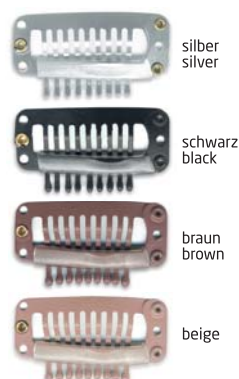

Spezial-Clip mit PU Special clips with PU-foil

Spezial-Clipse mit PU-Folie zum Aufkleben.

Special clip with self-adhesive PU-foil.
Art.-Nr.: 40 404 040, 4 Stk./pcs.
schwarz
black

Clips Mini / small

Mit Siliconsteg.

With silicone-rubber.

Clips Mittel / medium

Mit Siliconsteg.

With silicone-rubber.

Clips Mittel / medium

Mit Spitzen und Siliconsteg.

With pointed tips and silicone-rubber.

Clips Groß / large

Mit Siliconsteg.

With silicone-rubber.

Clips Groß / large

Mit Spitzen und Siliconsteg.

With pointed tips and silicone-rubber.

Augenbrauen / Eye brows

Premium Augenbrauen in Echthaar, auf transparenter Folie. Verschiedene Farben. Ca. 2-3 Monate wiederverwendbar. ACTIV Aqua Bond 3 Stick zum Befestigen. 6-8 Tage haltbar.