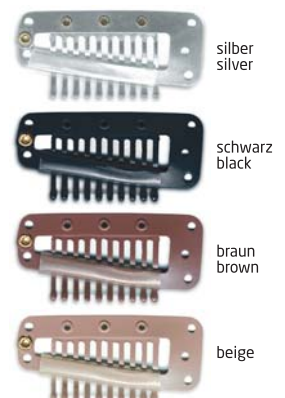

Spezial-Clip mit PU Special clips with PU-foil

Spezial-Clipse mit PU-Folie zum Aufkleben.

Special clip with self-adhesive PU-foil.
Art.-Nr.: 40 404 040, 4 Stk./pcs.
schwarz
black

Clips Mini / small

Mit Siliconsteg.

With silicone-rubber.

Clips Mittel / medium

Mit Siliconsteg.

With silicone-rubber.

Clips Mittel / medium

Mit Spitzen und Siliconsteg.

With pointed tips and silicone-rubber.

Clips Groß / large

Mit Siliconsteg.

With silicone-rubber.

Clips Groß / large

Mit Spitzen und Siliconsteg.

With pointed tips and silicone-rubber.

Augenbrauen / Eye brows

Premium Augenbrauen in Echthaar, auf transparenter Folie. Verschiedene Farben. Ca. 2-3 Monate wiederverwendbar. ACTIV Aqua Bond 3 Stick zum Befestigen. 6-8 Tage haltbar.

NEU: Augenbrauen XL / Eye brows XL
Siehe Seite 9. / Read more page 9.

Human hair eyebrows on a transparent strip. Various colours. Premium Quality. 2-3 months usable. ACTIV Aqua Bond 3 Stick for attachment. 6-8 days clinging.
Art.-Nr.: 10 152 004, Damen/lady
Art.-Nr.: 10 152 017, Damen XL/lady XL
Art.-Nr.: 10 152 005, Herren /men
Art.-Nr.: 40 201 732, Activ Stick, 5 ml